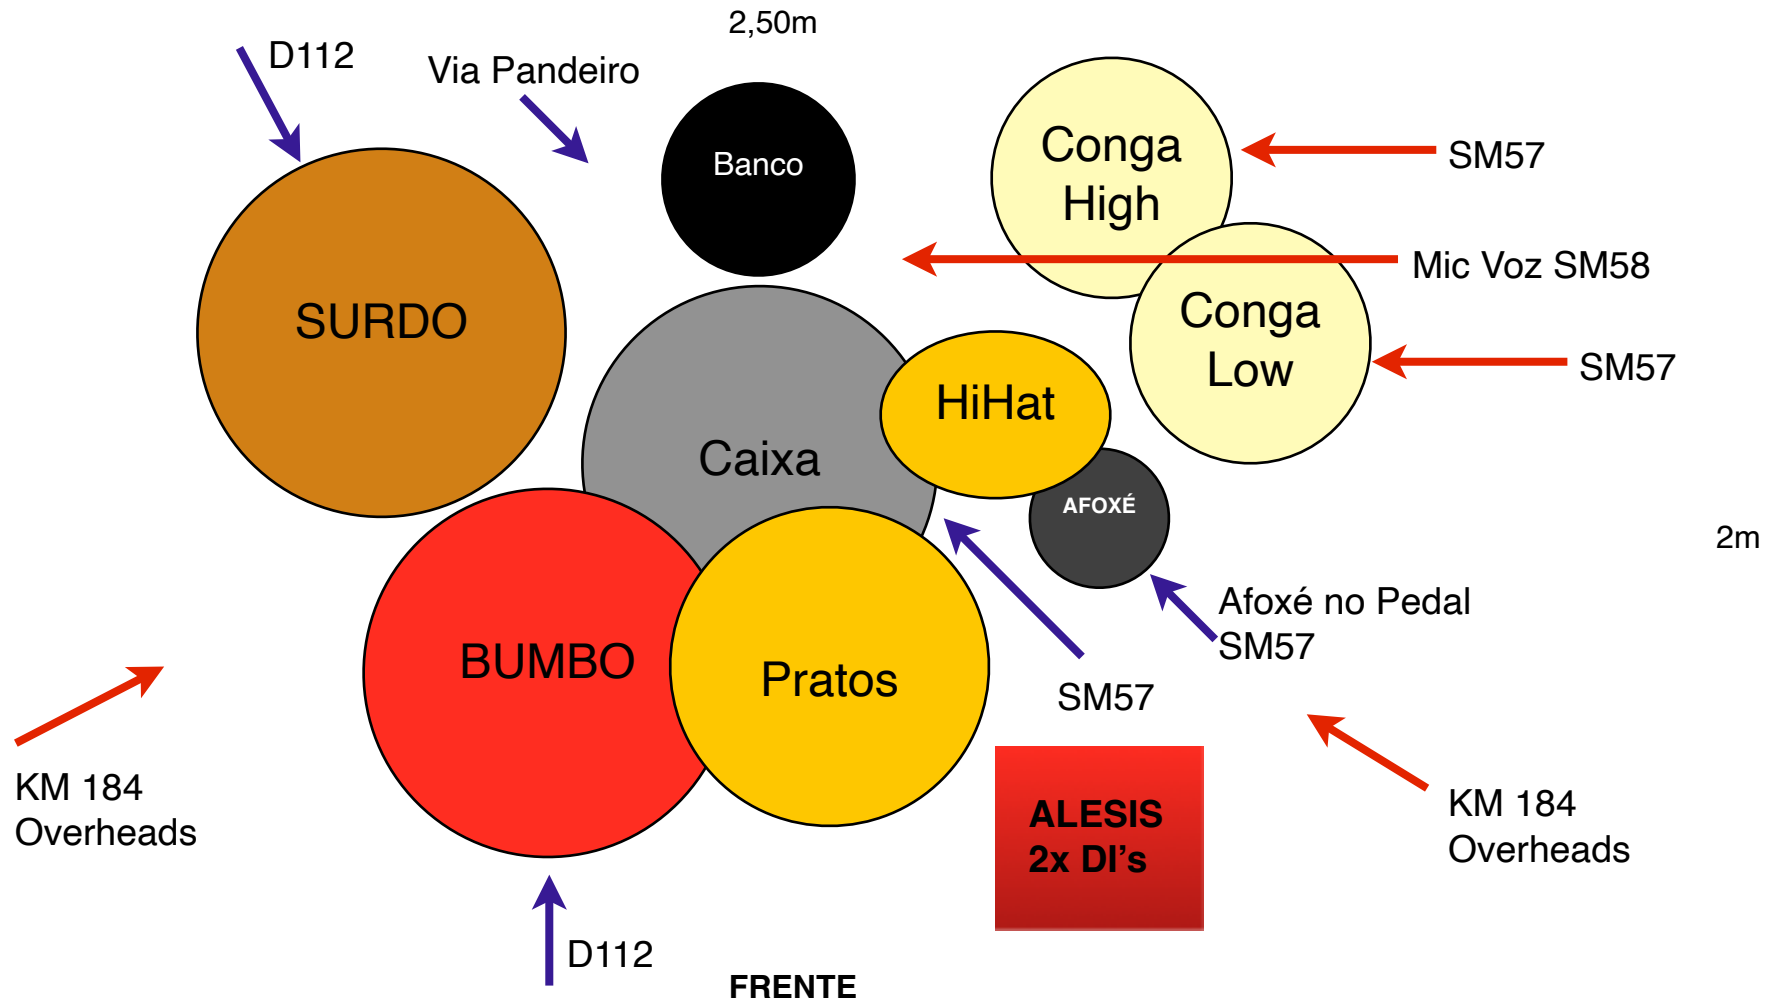

Mapa de Palco e Rider Técnico Marta Maria + Trio

Palco

FRENTE DO PALCO

Rider Técnico e
Backline Músicos:

• **Páginas 2 e 3**

Paleta de cor para
LUZ

Mais informações:

www.vidaemmusicaedanca.com/

kabepinheiro

kabepinheiro@yahoo.com.br

Kabé Pinheiro: (11)945393280

Mapa de Palco e Rider Técnico Kabé Pinheiro

- Rider Técnico:**
- 5 Pedestais de Microfone tipo girafa
 - 5 Pedestais **pequenos** de Microfone tipo girafa
 - 4 Microfone Shure SM57 Para Afoxé
 - 2 Microfone AKG D112 (ou similar)
 - 2 Microfones Neumann KM184 (ou similar)
 - 1 Microfone Shure SM58.
 - 1 Microfone AudioTechnica Pro35 (Para Pandeiro)
 - 2 Direct Box para **Alesis** Stereo.

- BackLine**
- Bateria (Gretchen, DW ou Yamaha) Completa com:
 - Caixa 14", Surdo 16", Tom 12" e Bumbo 18".
 - E devidos tripés ou estantes.
 - 3 pedestais de pratos
 - Pedal de bumbo
 - Máquina de Chimbal com cachimbo.
 - Par de congas LP ou Pearl.
 - Banco **COM AJUSTE DE ALTURA**