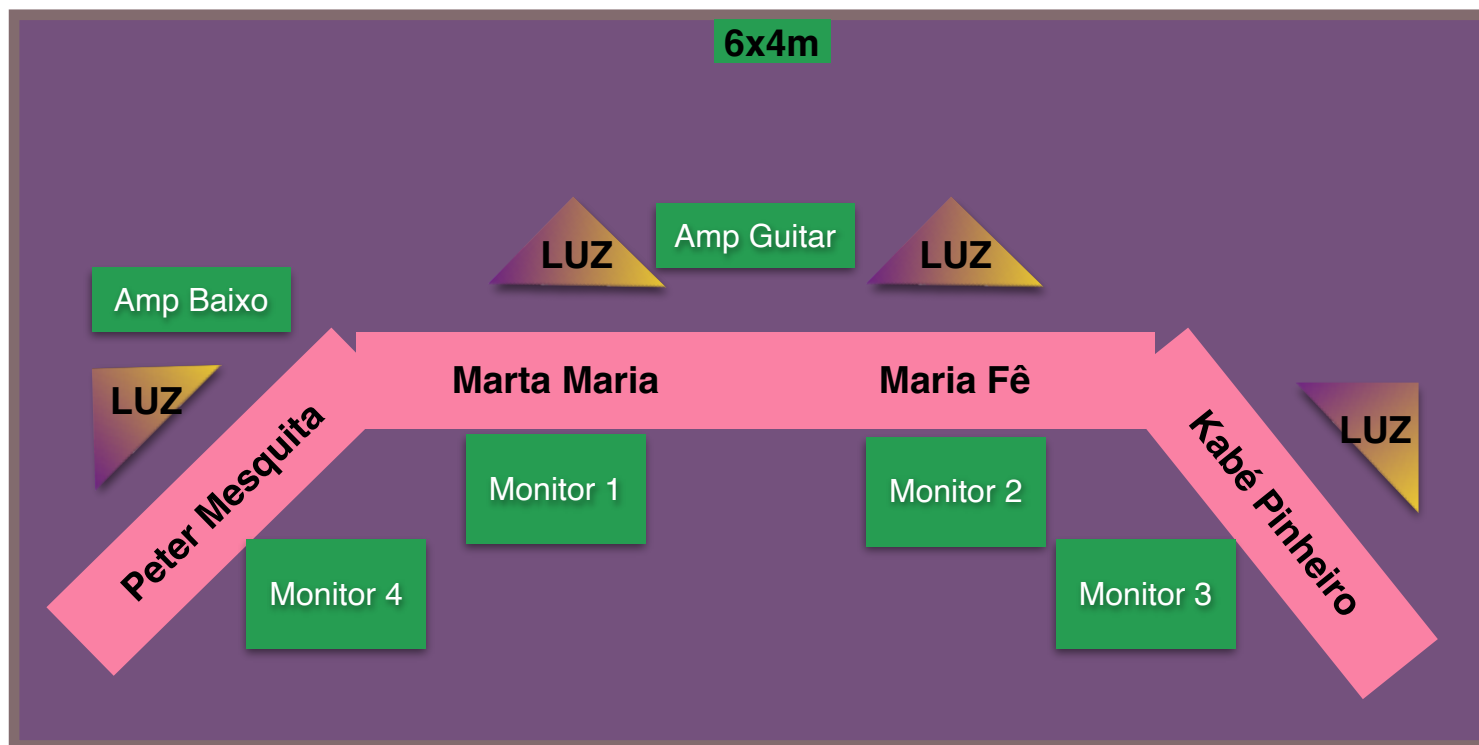

Mapa de Palco e Rider Técnico Marta Maria + Trio

Palco

FRENTE DO PALCO

Rider Técnico e
Backline Músicos:

• **Páginas 2 e 3**

Paleta de cor para
LUZ

Mais informações:

www.vidaemmusicaedanca.com/

kabepinheiro

kabepinheiro@yahoo.com.br

Kabé Pinheiro: (11)945393280

Mapa de Palco e Rider Técnico Kabé Pinheiro

- Rider Técnico:**
- 5 Pedestais de Microfone tipo girafa
 - 5 Pedestais **pequenos** de Microfone tipo girafa
 - 4 Microfone Shure SM57 Para Afoxé
 - 2 Microfone AKG D112 (ou similar)
 - 2 Microfones Neumann KM184 (ou similar)
 - 1 Microfone Shure SM58.
 - 1 Microfone AudioTechnica Pro35 (Para Pandeiro)
 - 2 Direct Box para **Alesis** Stereo.

- BackLine**
- Bateria (Gretchen, DW ou Yamaha) Completa com:
 - Caixa 14", Surdo 16", Tom 12" e Bumbo 18".
 - E devidos tripés ou estantes.
 - 3 pedestais de pratos
 - Pedal de bumbo
 - Máquina de Chimbal com cachimbo.
 - Par de congas LP ou Pearl.
 - Banco **COM AJUSTE DE ALTURA**

Mais informações:
www.vidaemmusicaedanca.com/kabepinheiro
kabepinheiro@yahoo.com.br

Kabé Pinheiro: (11)945393280

Mapa de Palco e Rider Técnico Marta Maria

Rider Técnico: LECUICO:

- 3 Pedestais Grandes tipo girafa
- 1 Pedestal Pequeno
- 5 Shure SM58
- 1 Shure SM57
- 4 Direct Box